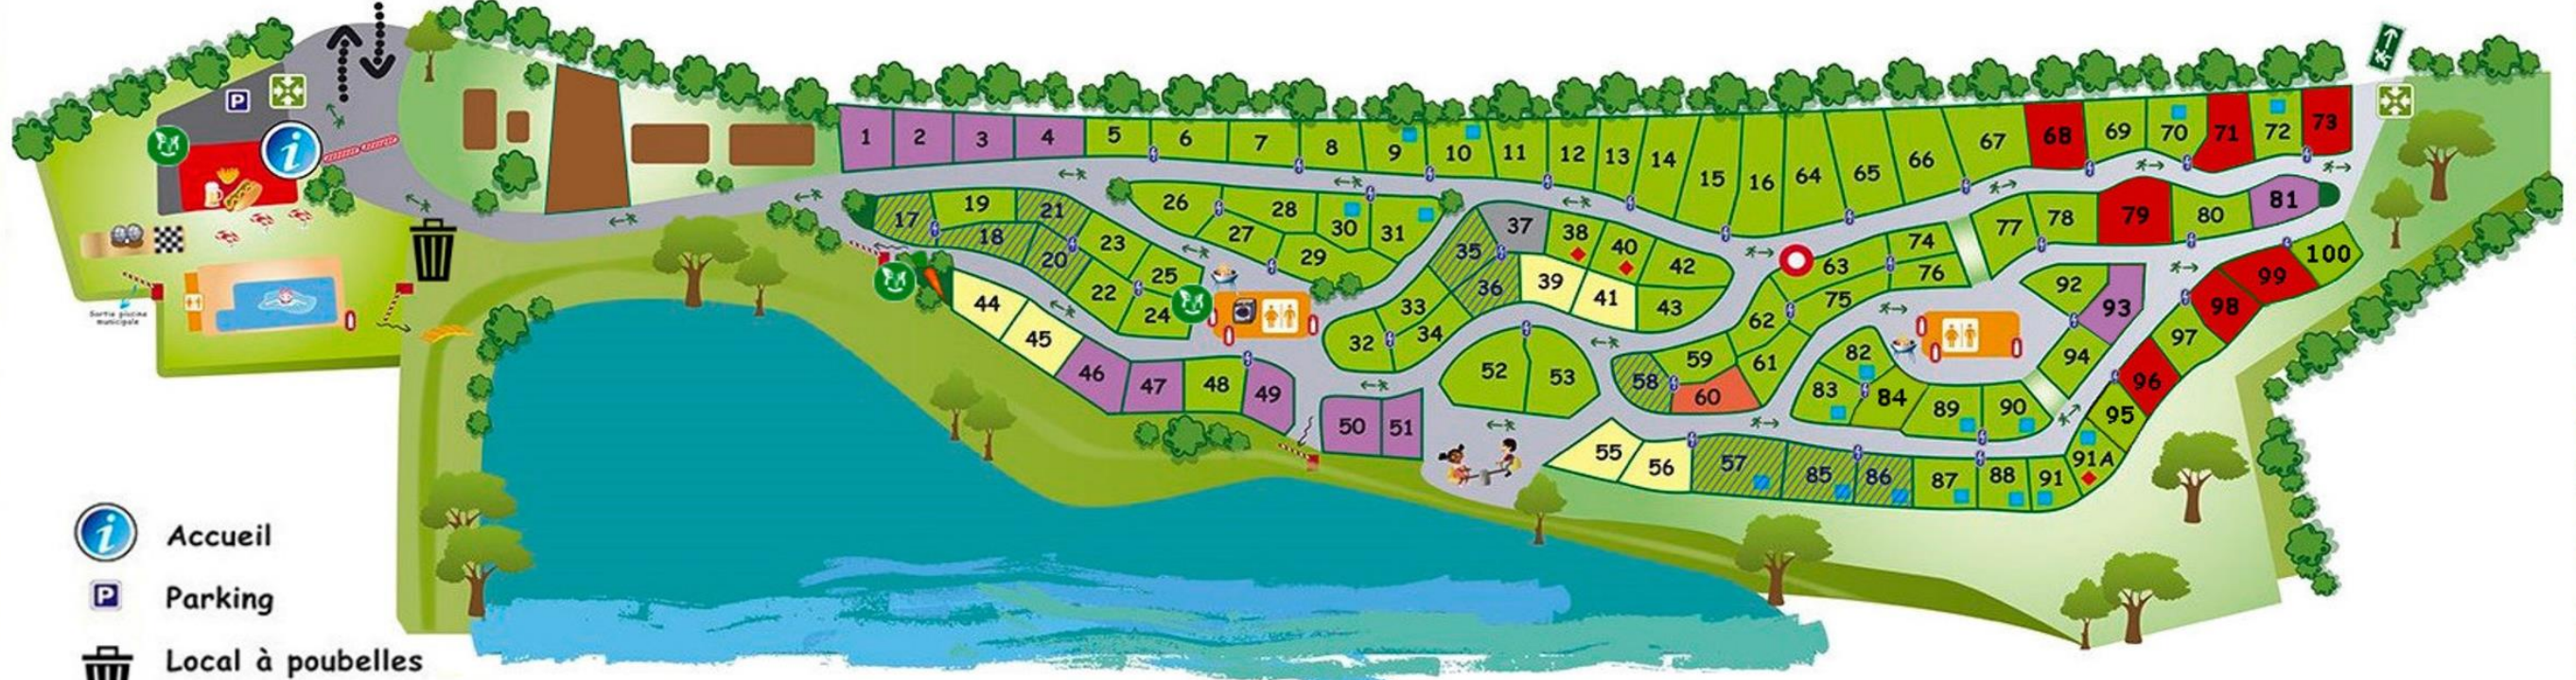

# Camping des Étangs

Entrée et Sortie

- |  |                                   |  |                        |  |                              |
|--|-----------------------------------|--|------------------------|--|------------------------------|
|  | Accueil                           |  | Compost                |  | Réception parabole           |
|  | Parking                           |  | Jardin partagé         |  | Bungalow toilé               |
|  | Local à poubelles / centre de tri |  | Point de rassemblement |  | Roulotte                     |
|  | Sanitaires                        |  | Borne incendie         |  | Chalets                      |
|  | Laverie                           |  | Extincteurs            |  | Mobil-homes                  |
|  | Bar / Restaurant                  |  | Electricité            |  | Mobil-homes hoteliers        |
|  | Piscine                           |  | Sens d'évacuation      |  | Emplacement sans eau         |
|  | Pétanque                          |  | Sortie de secours      |  | Emplacement sans électricité |
|  | Aire de jeux                      |  |                        |  |                              |
|  | Barbecue collectif                |  |                        |  |                              |
|  | Sortie étang                      |  |                        |  |                              |
|  | Privé                             |  |                        |  |                              |
|  | Passerelle                        |  |                        |  |                              |